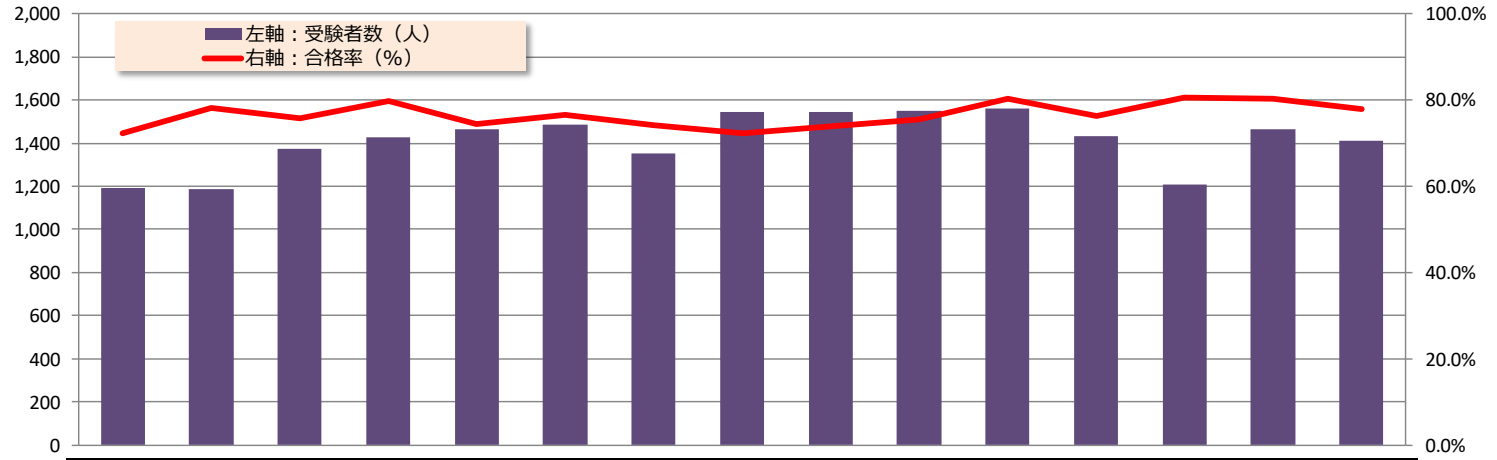

航空特殊無線技士 受験状況【平成20年度～令和4年度】

航空特殊無線技士

	平成20年度	平成21年度	平成22年度	平成23年度	平成24年度	平成25年度	平成26年度	平成27年度	平成28年度	平成29年度	平成30年度	令和元年度	令和2年度	令和3年度	令和4年度
申請者数	1,296	1,301	1,498	1,541	1,549	1,609	1,487	1,682	1,667	1,700	1,705	1,619	1,363	1,646	1,526
受験者数 - a	1,191	1,187	1,373	1,429	1,464	1,486	1,353	1,542	1,546	1,552	1,563	1,433	1,210	1,462	1,410
合格者数 - b	860	927	1,039	1,138	1,089	1,138	1,003	1,113	1,144	1,171	1,256	1,093	974	1,172	1,098
合格率 (b ÷ a)	72.2%	78.1%	75.7%	79.6%	74.4%	76.6%	74.1%	72.2%	74.0%	75.5%	80.4%	76.3%	80.5%	80.2%	77.9%