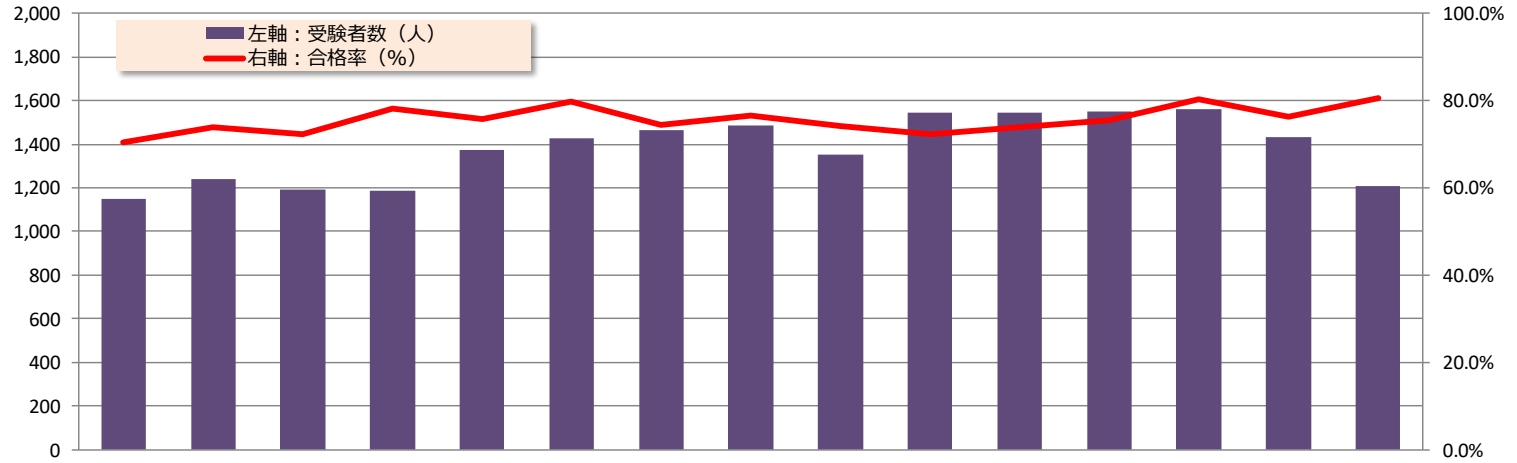

航空特殊無線技士 受験状況【平成18年度～令和2年度】

航空特殊無線技士

	平成18年度	平成19年度	平成20年度	平成21年度	平成22年度	平成23年度	平成24年度	平成25年度	平成26年度	平成27年度	平成28年度	平成29年度	平成30年度	令和元年度	令和2年度
申請者数	1,272	1,383	1,296	1,301	1,498	1,541	1,549	1,609	1,487	1,682	1,667	1,700	1,705	1,619	1,363
受験者数 - a	1,149	1,241	1,191	1,187	1,373	1,429	1,464	1,486	1,353	1,542	1,546	1,552	1,563	1,433	1,210
合格者数 - b	808	916	860	927	1,039	1,138	1,089	1,138	1,003	1,113	1,144	1,171	1,256	1,093	974
合格率 (b ÷ a)	70.3%	73.8%	72.2%	78.1%	75.7%	79.6%	74.4%	76.6%	74.1%	72.2%	74.0%	75.5%	80.4%	76.3%	80.5%