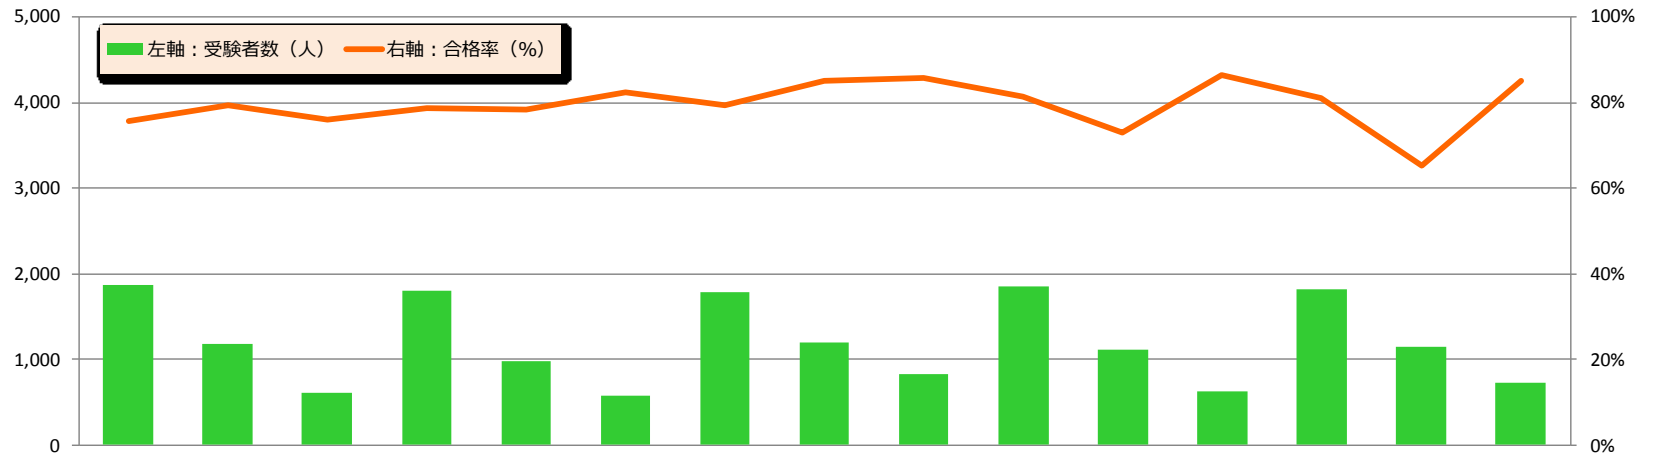

第二級陸上特殊無線技士

	平成25年			平成26年			平成27年			平成28年			平成29年		
	2月期	6月期	10月期	2月期	6月期	10月期	2月期	6月期	10月期	2月期	6月期	10月期	2月期	6月期	10月期
申請者数	2,010	1,235	661	1,929	1,023	620	1,896	1,256	908	1,963	1,157	662	1,909	1,230	814
受験者数 - a	1,879	1,179	610	1,804	977	576	1,792	1,199	836	1,856	1,110	624	1,821	1,151	736
合格者数 - b	1,422	937	464	1,420	765	475	1,422	1,022	717	1,513	811	540	1,475	751	627
合格率 (b ÷ a)	76%	79%	76%	79%	78%	82%	79%	85%	86%	82%	73%	87%	81%	65%	85%