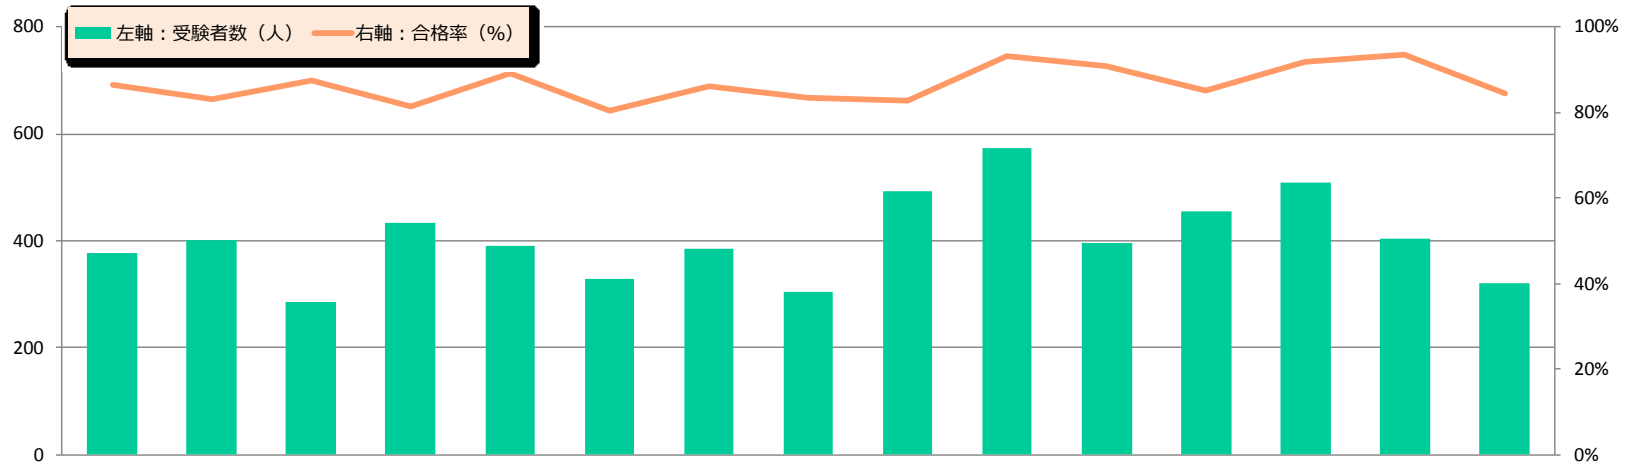

陸上系特殊無線技士 受験状況【平成25年2月期～平成29年10月期】

第三級陸上特殊無線技士

	平成25年			平成26年			平成27年			平成28年			平成29年		
	2月期	6月期	10月期	2月期	6月期	10月期	2月期	6月期	10月期	2月期	6月期	10月期	2月期	6月期	10月期
申請者数	418	422	304	485	415	357	416	323	542	608	419	494	548	445	362
受験者数 - a	377	401	285	433	390	328	385	306	494	574	395	454	509	404	322
合格者数 - b	326	333	249	352	347	264	331	255	408	534	359	387	468	377	272
合格率 (b ÷ a)	86%	83%	87%	81%	89%	80%	86%	83%	83%	93%	91%	85%	92%	93%	84%