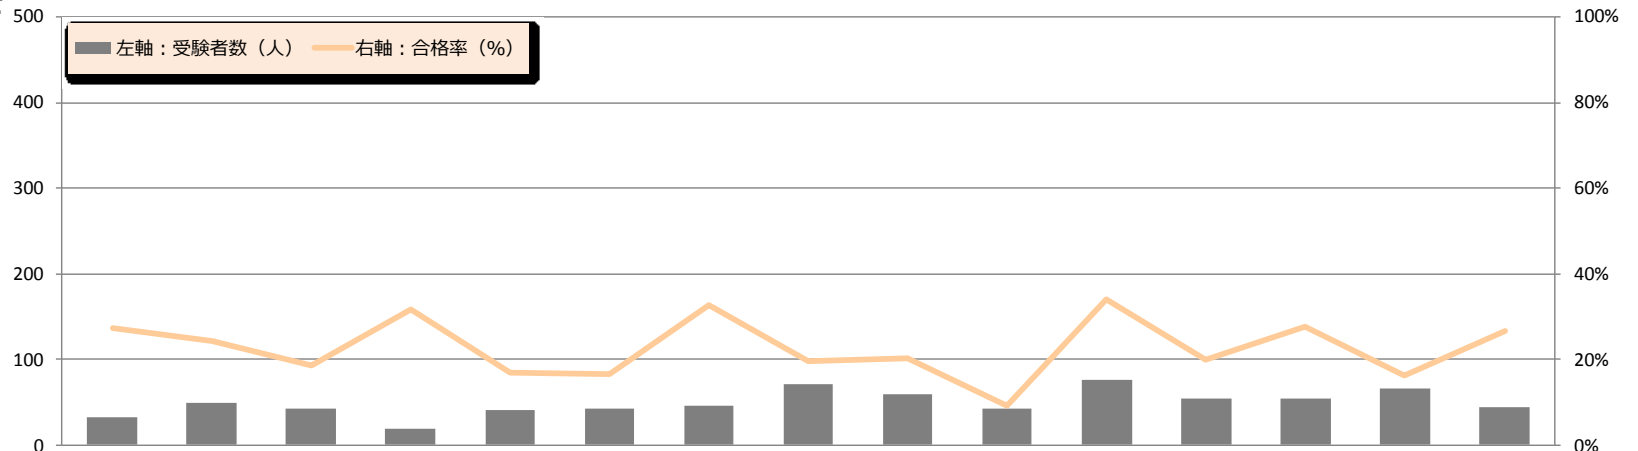

国内電信級陸上特殊無線技士

	平成25年			平成26年			平成27年			平成28年			平成29年		
	2月期	6月期	10月期	2月期	6月期	10月期	2月期	6月期	10月期	2月期	6月期	10月期	2月期	6月期	10月期
申請者数	44	56	49	32	52	52	57	84	66	52	92	67	71	80	58
受験者数 - a	33	49	43	19	41	42	46	71	59	43	76	55	54	67	45
合格者数 - b	9	12	8	6	7	7	15	14	12	4	26	11	15	11	12
合格率 (b ÷ a)	27%	24%	19%	32%	17%	17%	33%	20%	20%	9%	34%	20%	28%	16%	27%