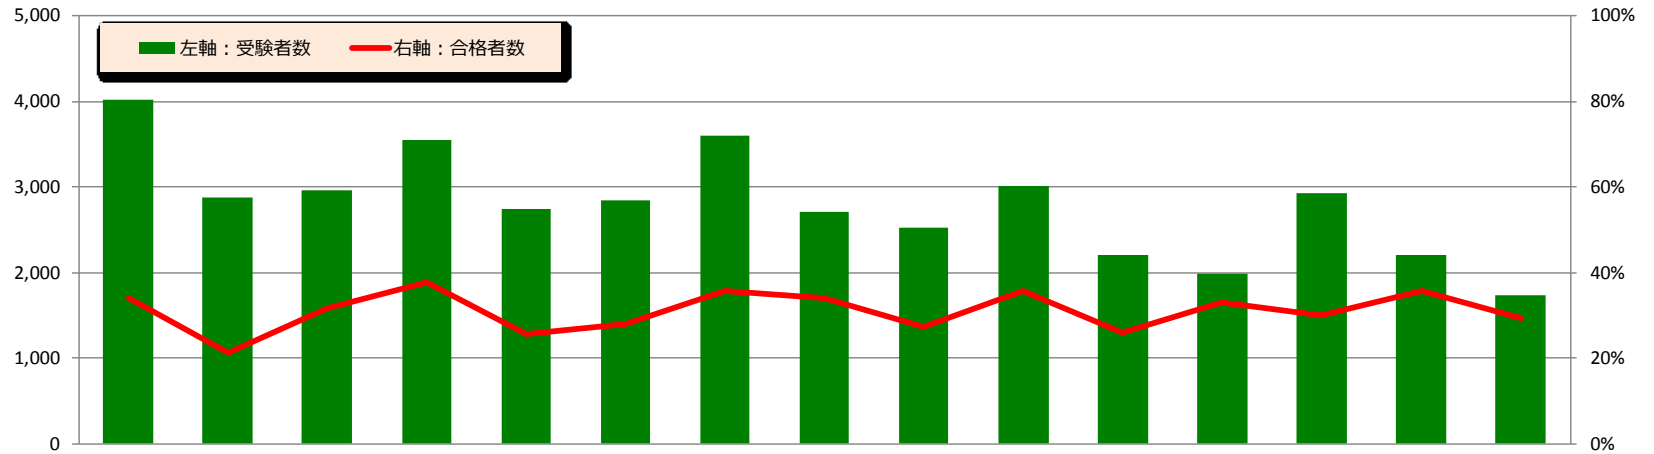

陸上系特殊無線技士 受験状況【平成25年2月期～平成29年10月期】

第一級陸上特殊無線技士

	平成25年			平成26年			平成27年			平成28年			平成29年		
	2月期	6月期	10月期	2月期	6月期	10月期	2月期	6月期	10月期	2月期	6月期	10月期	2月期	6月期	10月期
申請者数	5,319	3,599	3,836	5,148	3,225	3,681	4,764	3,431	3,277	4,060	2,800	2,552	3,949	2,816	2,309
受験者数 - a	4,022	2,885	2,962	3,554	2,744	2,851	3,593	2,712	2,525	3,017	2,207	1,994	2,930	2,207	1,740
合格者数 - b	1,371	619	936	1,339	700	798	1,288	925	689	1,077	571	656	875	789	512
合格率 (b ÷ a)	34%	21%	32%	38%	26%	28%	36%	34%	27%	36%	26%	33%	30%	36%	29%