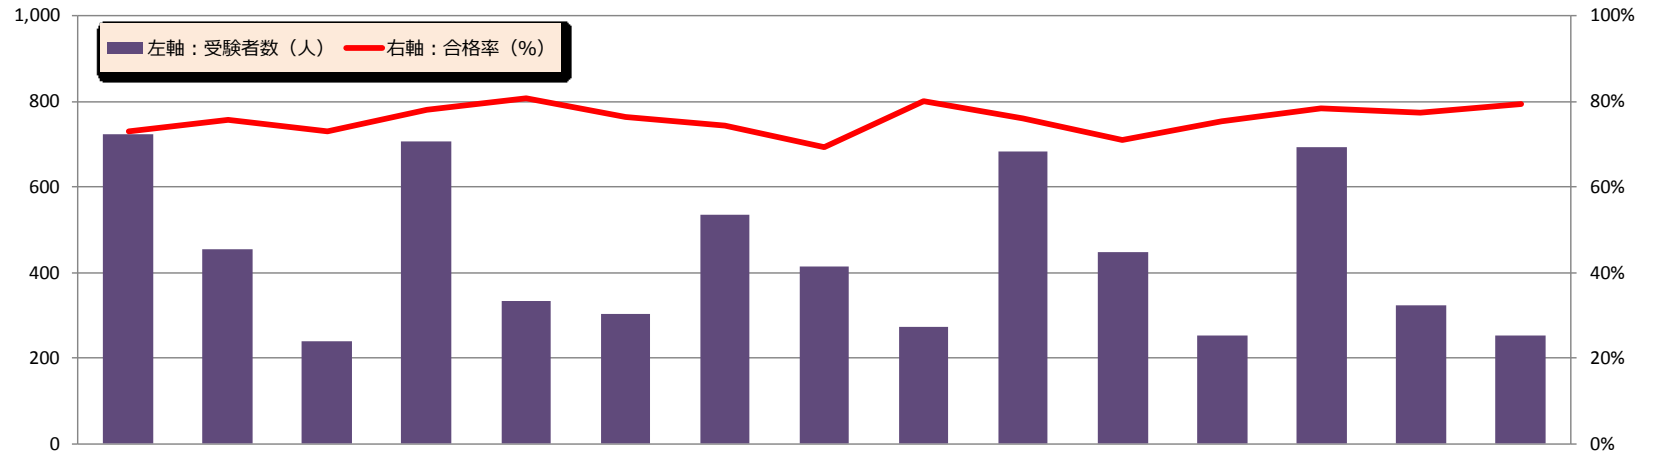

航空特殊無線技士 受験状況【平成25年2月期～平成29年10月期】

航空特殊無線技士

| | 平成25年 | | | 平成26年 | | | 平成27年 | | | 平成28年 | | | 平成29年 | | |
|---------------|-------|-----|------|-------|-----|------|-------|-----|------|-------|-----|------|-------|-----|------|
| | 2月期 | 6月期 | 10月期 | 2月期 | 6月期 | 10月期 | 2月期 | 6月期 | 10月期 | 2月期 | 6月期 | 10月期 | 2月期 | 6月期 | 10月期 |
| 申請者数 | 775 | 488 | 283 | 756 | 362 | 357 | 581 | 455 | 317 | 734 | 475 | 284 | 745 | 368 | 298 |
| 受験者数 - a | 724 | 456 | 241 | 708 | 334 | 303 | 535 | 416 | 274 | 684 | 447 | 254 | 692 | 325 | 252 |
| 合格者数 - b | 529 | 345 | 176 | 552 | 270 | 231 | 397 | 289 | 219 | 521 | 318 | 191 | 542 | 251 | 200 |
| 合格率 (b ÷ a) | 73% | 76% | 73% | 78% | 81% | 76% | 74% | 69% | 80% | 76% | 71% | 75% | 78% | 77% | 79% |