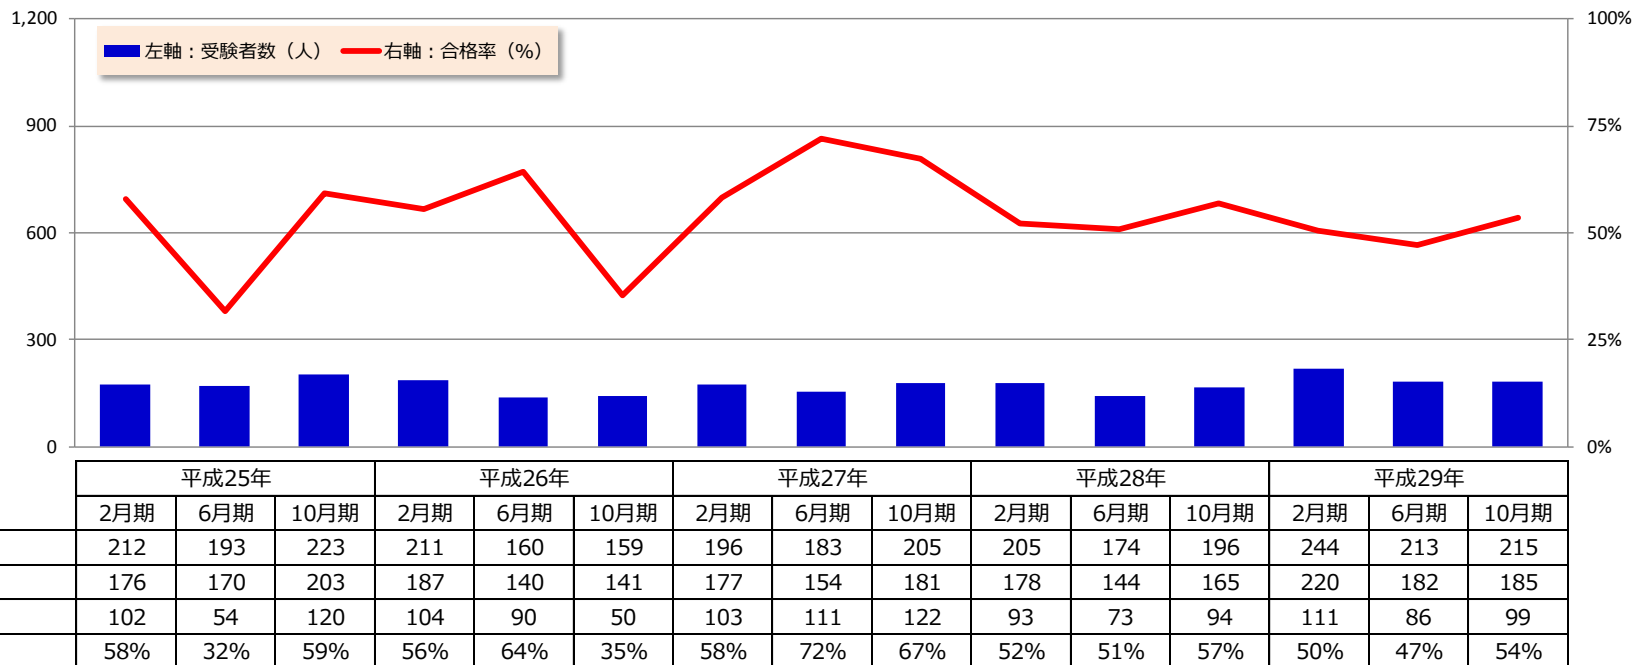

海上系特殊無線技士 受験状況【平成25年2月期～平成29年10月期】

第一級海上特殊無線技士