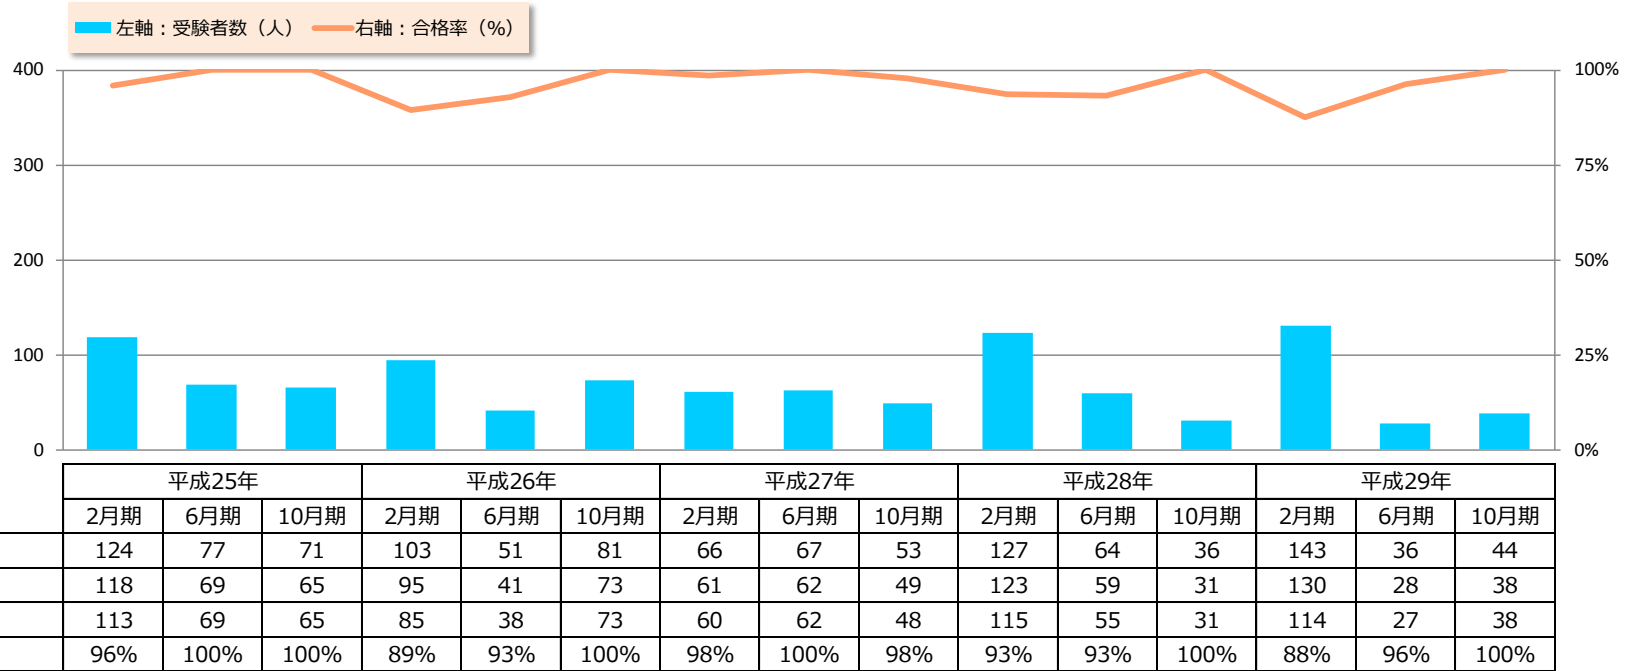

海上系特殊無線技士 受験状況【平成25年2月期～平成29年10月期】

第三級海上特殊無線技士