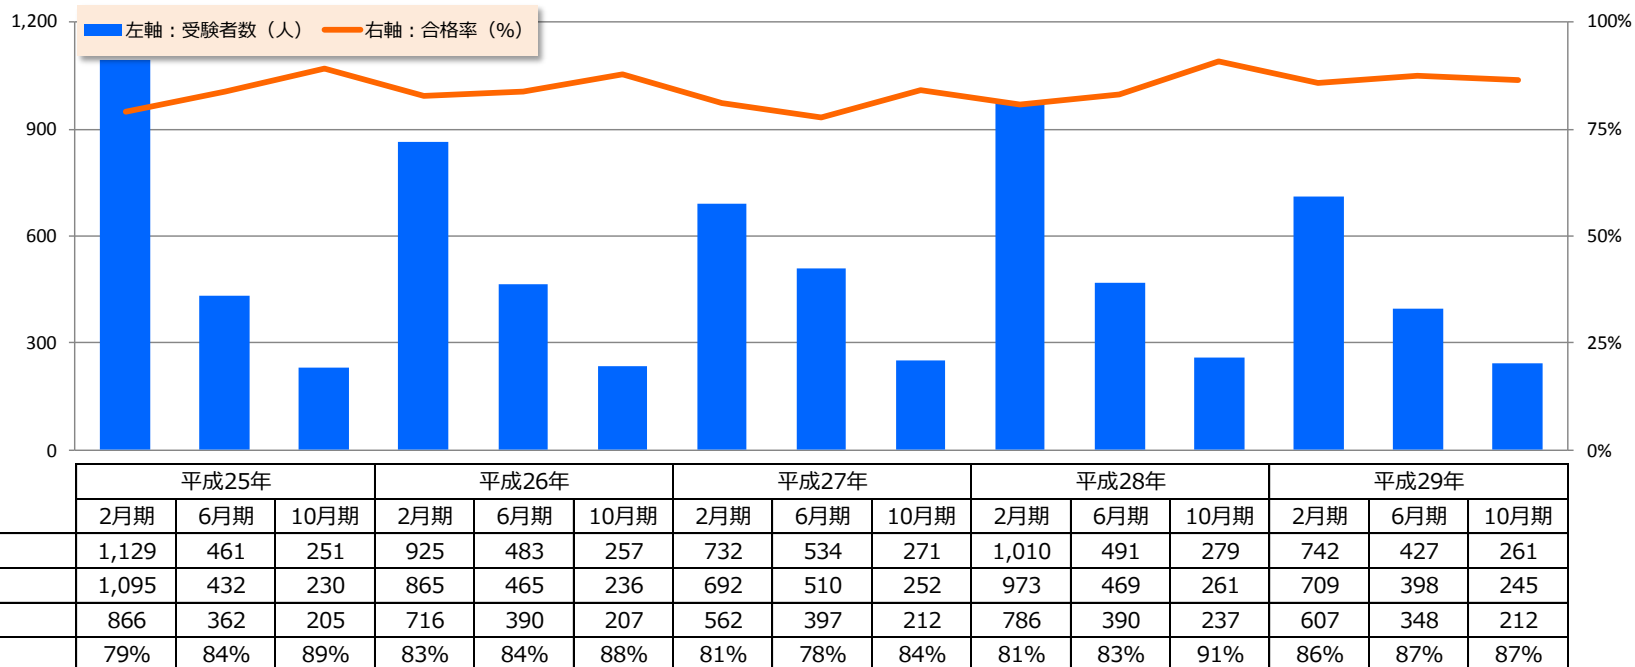

第二級海上特殊無線技士