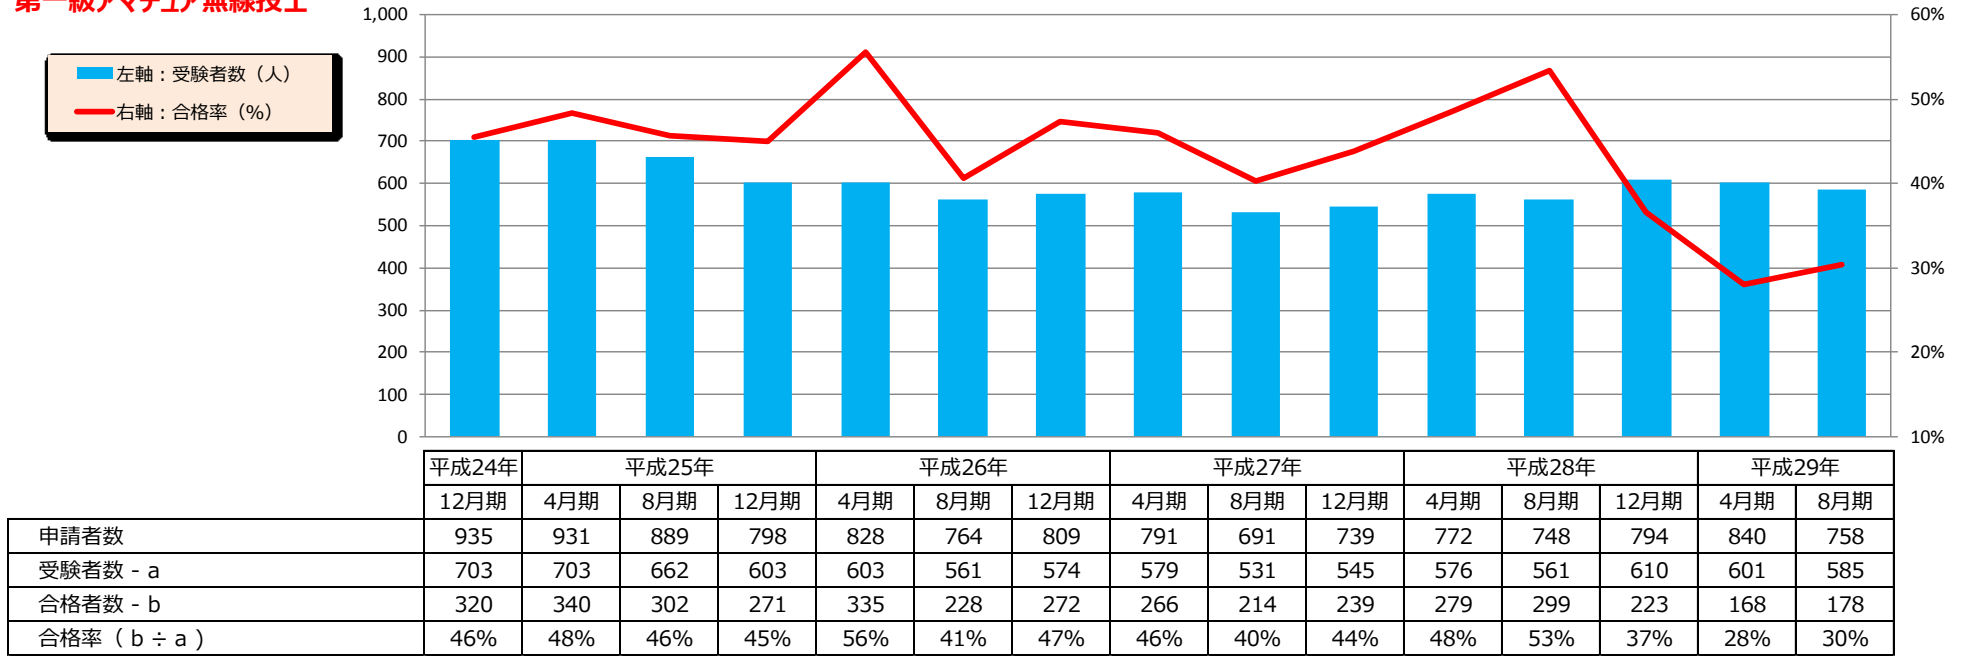

第一級／第二級アマチュア無線技士 受験状況【平成24年12月期～平成29年8月期】

第一級アマチュア無線技士

第二級アマチュア無線技士