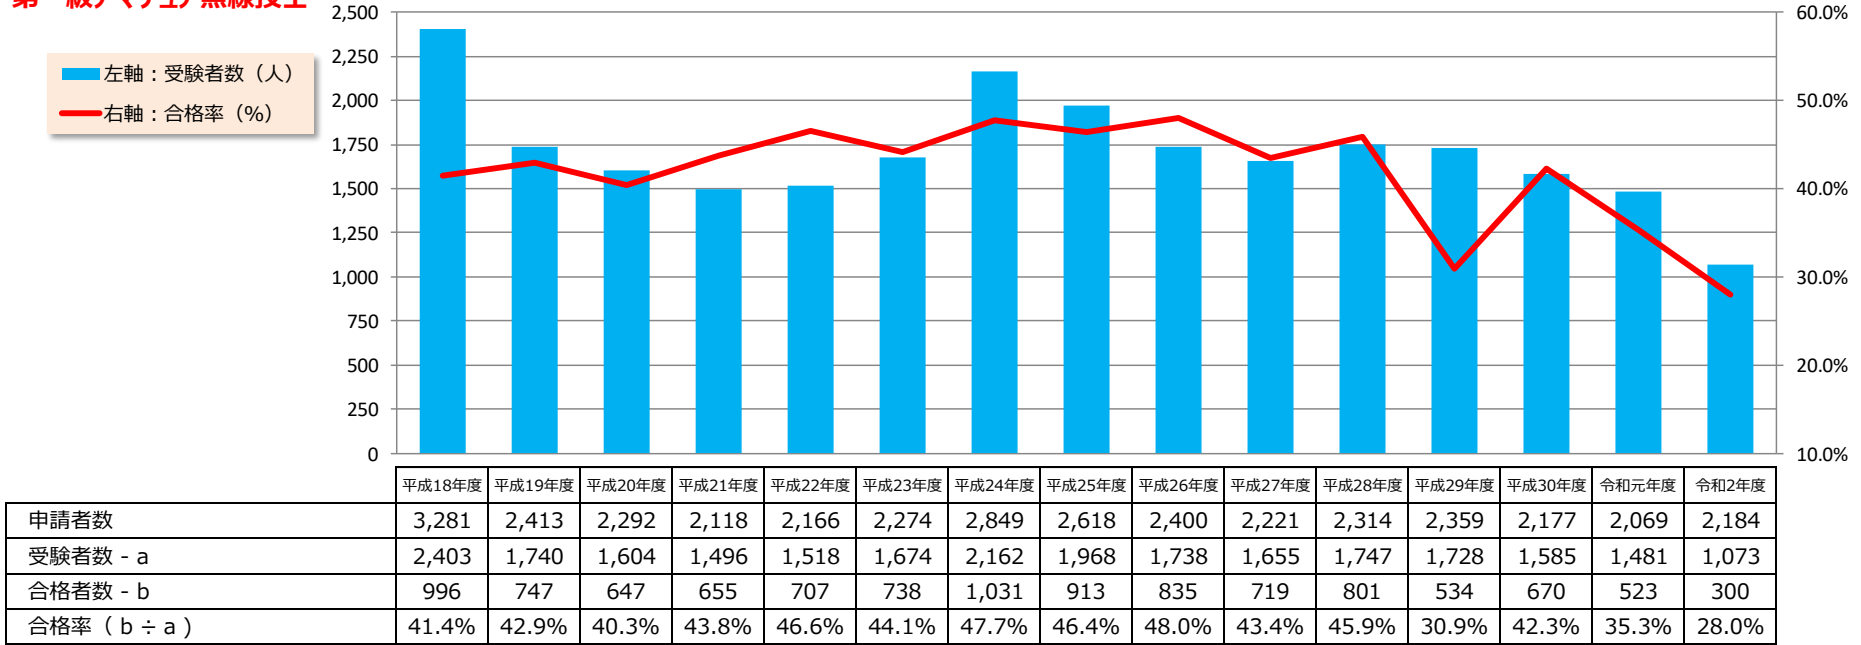

第一級／第二級アマチュア無線技士 受験状況【平成18年度～令和2年度】

第一級アマチュア無線技士

第二級アマチュア無線技士