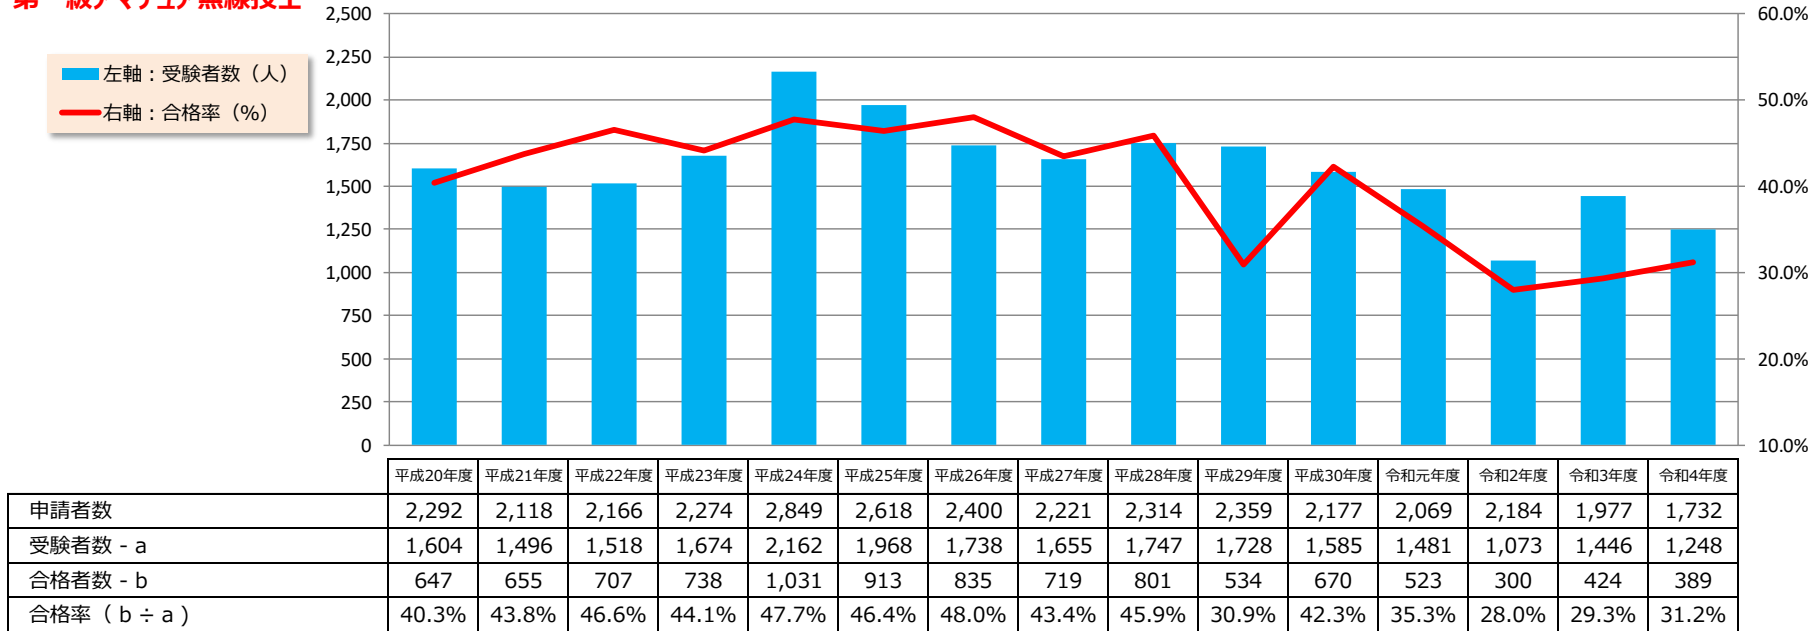

第一級／第二級アマチュア無線技士 受験状況【平成20年度～令和4年度】

第一級アマチュア無線技士